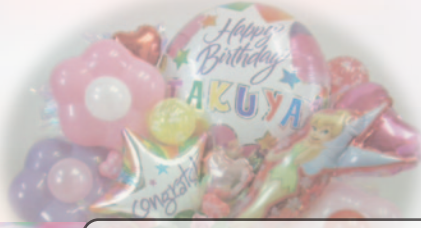

Disney

くまのプーさん

価格はすべて税込みです

「廃盤」の表記があるバルーンは当店在庫のみとなり、完売次第終了となります。

プー&フレンズサンデー
パースデー
18" 0203 16 0207

¥780

廃盤

プーラブ
18" 0203 90 0641

¥780

廃盤

プーラブハグ
18" 0203 16 0236

¥780

プーイツアガール
18" 0203 16 0049

¥780

プーイツアボーイ
18" 0203 16 0179

¥780