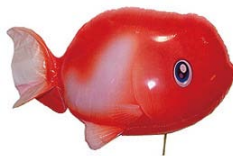

¥1,600 E

ファッシュショナルフィッシュ

0202 20 5714

¥1,600 E

廃盤

カラフルフィッシュ

W83cm×H58cm / 46ℓ  
SS1200 0203 24 0207

¥1,600 E

ロブスター  
W61cm×H99cm ●50ℓ  
SS1000  
0203 22 0137

¥1,600 E

マーメイドシーホース

W50cm×H96cm / 38ℓ  
SS1200 0203 24 0255

¥1,600 E

エンチャントイング  
マーメイド

W86cm×H58cm / 44ℓ  
38" 0202 20 5822

¥1,780 E

クラブ

W55cm×H38cm / 17ℓ  
18JS 0203 17 0138

¥980 A

ぱかぱかクジラ  
ガス量：19ℓ

¥980 E

パッフィーフィッシュ

18" JS 0203 17 0137

¥980 E

ツノダシ

●40cm ●9ℓ  
0206 02 0902

¥980 E

金魚のらんちゃん

●63cm ●25ℓ  
0204 01 0020

¥1,400 E

クマノミDX

●58cm ●16ℓ  
0204 01 0018