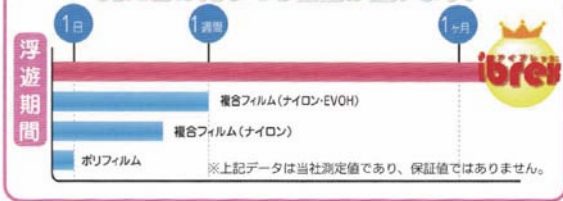

Metallic Non-Message ibrex™

ふわふわ浮かぶバルーンです
 瘪せてきたらガスの補充ができます
 金額はガスを入れた金額です

Hi

見た目は同じでも性能が違います!

高性能ガスバリアフィルムで約1ヶ月間バルーンの形状をそのまま維持し浮遊しております。

	浮力(g)	ガス容量(L)	浮遊期間
ibrex 18" ハート	3.8	12.2	1ヶ月以上
ibrex 18" 丸	4.5	13.8	1ヶ月以上
ibrex 19" 星型	4.0	12.8	1ヶ月以上

価格はすべて税込みです

アイブレックスバルーン
サイズ比較表

小さくても30日浮いちゃう。
世界で一番長く浮くバルーン

ハート14インチ	W36cm × H38cm (膨らまし前) ガス容量 / 約 6.5ℓ リボン付き
スウィートハート	W38cm × H38cm (膨らまし前) ガス容量 / 約 7.2ℓ リボン付き

スウィートハート

パステルピンク
14" 0201 21 1419

パステルブルー
14" 0201 21 1420