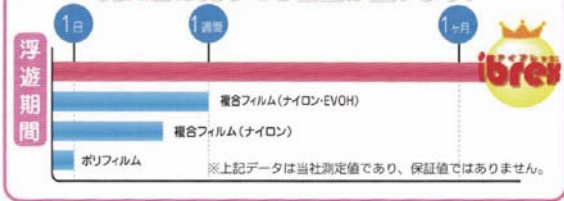

Metallic Non-Message ibrex™

ふわふわ浮かぶバルーンです
 痩せてきたらガスの補充ができます
 金額はガスを入れた金額です

Hi

見た目は同じでも性能が違います!

高性能ガスバリアフィルムで約1ヶ月間バルーンの形状をそのまま維持し浮遊しております。

	浮力(g)	ガス容量(L)	浮遊期間
ibrex 18" ハート	3.8	12.2	1ヶ月以上
ibrex 18" 丸	4.5	13.8	1ヶ月以上
ibrex 19" 星型	4.0	12.8	1ヶ月以上

価格はすべて税込みです

アイブレックスバルーン
サイズ比較表

小さくても30日浮いちゃう。
世界で一番長く浮くバルーン

ハート14インチ	W36cm × H38cm (膨らまし前) ガス容量 / 約 6.5ℓ リボン付き
スウィートハート	W38cm × H38cm (膨らまし前) ガス容量 / 約 7.2ℓ リボン付き

ハート

パステルピンク
14" 0201 21 1219

パステルブルー
14" 0201 21 1220