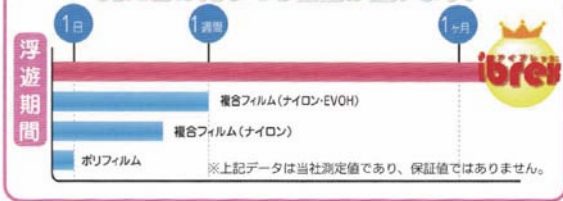

# Metallic Non-Message ibrex™

ふわふわ浮かぶバルーンです  
 痩せてきたらガスの補充ができます  
 金額はガスを入れた金額です

Hi

見た目は同じでも性能が違います!

高性能ガスバリアフィルムで約1ヶ月間バルーンの形状をそのまま維持し浮遊しております。

		浮力(g)	ガス容量(L)	浮遊期間
ibrex	18" ハート	3.8	12.2	1ヶ月以上
ibrex	18" 丸	4.5	13.8	1ヶ月以上
ibrex	19" 星型	4.0	12.8	1ヶ月以上

価格はすべて税込みです

アイブレックスバルーン  
サイズ比較表

小さくても30日浮いちゃう。  
世界で一番長く浮くバルーン

ハート14インチ	W36cm × H38cm (膨らまし前) ガス容量 / 約 6.5ℓ    リボン付き
スウィートハート	W38cm × H38cm (膨らまし前) ガス容量 / 約 7.2ℓ    リボン付き